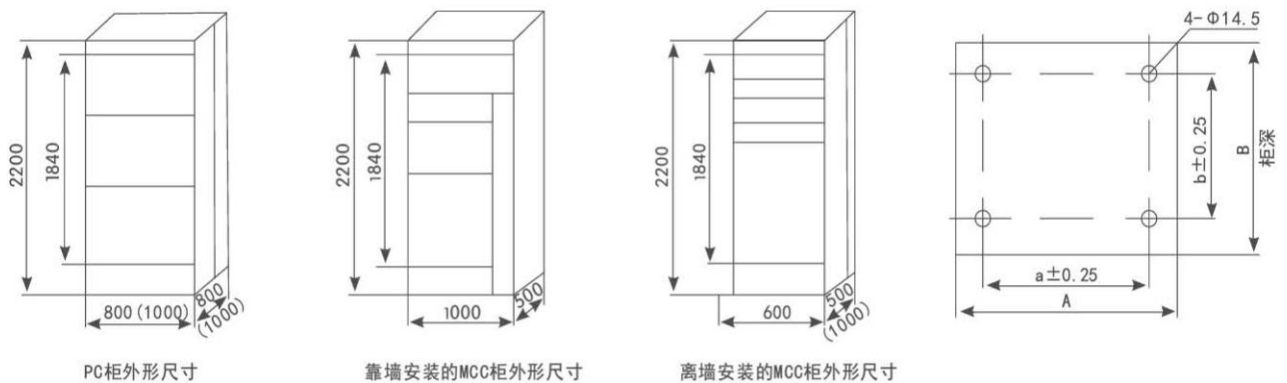

◆ 技术参数

名称		参数
额定工作频率 (Hz)		50
额定工作电压 (V)		380, 660
额定绝缘电压 (V)		660
额定工作电流 (A)	水平母线	630-3150
	垂直母线	600
额定短时耐受电流	水平母线	80kA(有效值)/1秒
	垂直母线	50kA(有效值)/1秒
额定峰值耐受电流	水平母线	176kA/0.1s
	垂直母线	110kA/0.1s
主电路接插件 (A)		200, 400
辅助电路接插件 (A)		10
工频耐压 1 分钟 (V)		2500
防护等级		IP40
操作方式		就地, 远方, 自动

◆ 安装尺寸图

柜宽 (A)	柜深 (B)	安装孔距 (a)	安装孔距 (b)
800	500	685	385
600	800	485	685
600	1000	485	885
800	800	685	685
800	1000	685	885
1000	800	885	685
1000	1000	885	885

◆ 订货须知

订货时应提供下列技术资料:

- > 一次回路方案编号、设备型号、容量及单线系统图;
- > 二次回路原理图如用户未提供要求, 制造厂按标准提供;
- > 开关柜的排列图和配电室平面布置图;
- > 主母线规格未提供要求时制造厂按标准提供;
- > 开关柜表面颜色 (制造厂家标准的颜色为: 浅豆色);
- > 若用户有其他要求可与我厂协商解决。