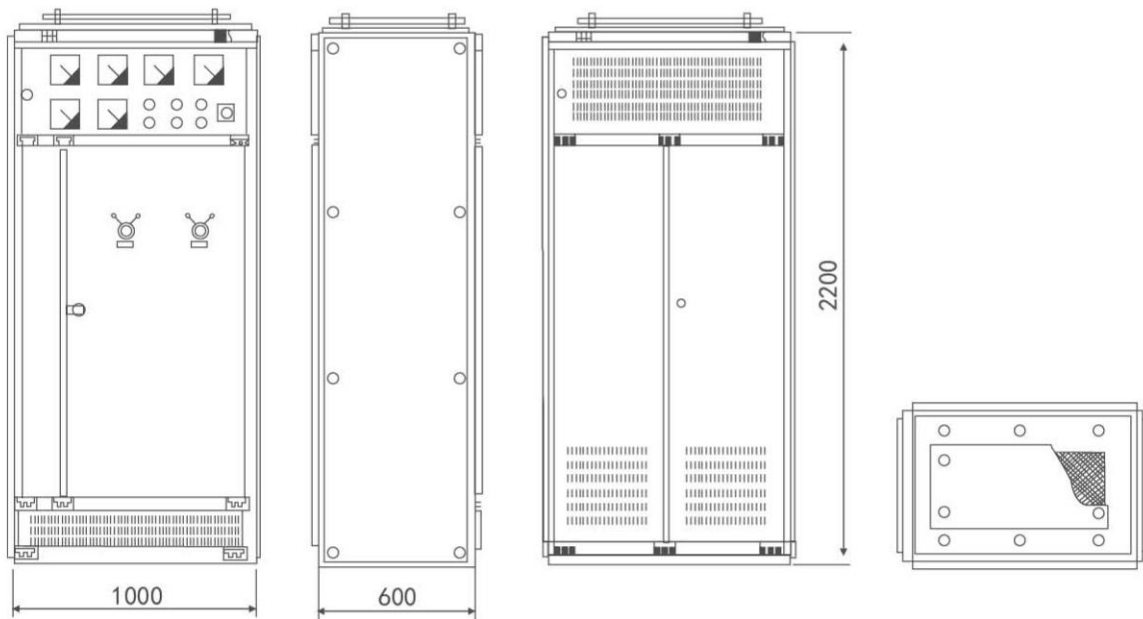

◆ 技术参数

型号	额定电压 (V)	额定电流 (A)		额定短路 开断电流 (KA)	额定短时耐 受电流 (1s) (kA)	额定峰值耐 受电流 (kA)
GGD1	380	A	1000	15	15	30
		B	600(630)			
		C	400			
GGD2	380	A	1500(1600)	30	30	60
		B	1000			
		C	600			
GGD3	38	A	3150	50	50	150
		B	2500			
		C	2000			

◆ 安装尺寸图

◆ 订货须知

订货时用户应提供:

- > 主电路配电系统图和平面布置图, 额定工作电压, 额定工作电流, 保护装置整定电流以及必要的技术参数。
- > 标明进出线电缆规格。
- > 开关柜内主要电气元件的型号, 规格及数量。
- > 如开关柜之间或进线柜需要母线桥或母线槽的, 需注明跨度、距地高度等具体要求数据。
- > 开关柜使用在特殊环境条件时, 应在订货时详细说明。
- > 开关柜表面颜色及其它具体要求。